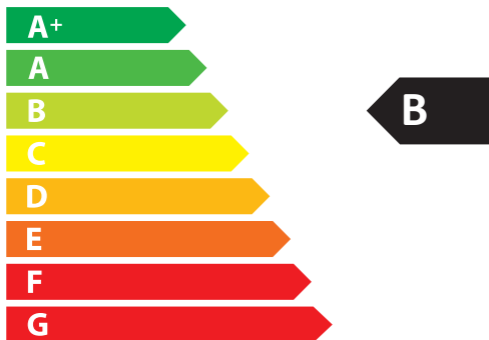

ENERG

енергия · ενεργεια

ATLANTIC

ECO COMPACT 30

54
dB

237 m³/h

ENERGIA · ЕНЕРГИЯ · ΕΝΕΡΓΕΙΑ · ENERGIJA · ENERGY · ENERGIE · ENERGI

2016